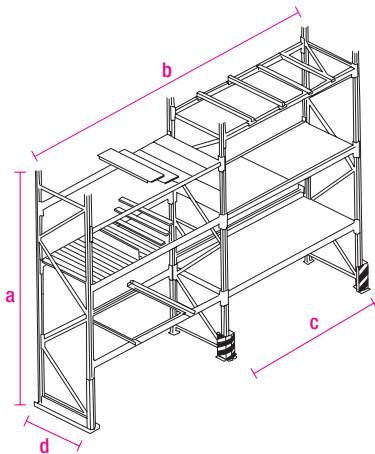

Datenblatt

Palettenregal

Industriestr. 22 · 82110 Germering
Telefon (0 89) 8 40 40 04
Telefax (0 89) 8 40 46 41
E-Mail: info@prometall.net
Internet: www.prometall.net

- **a** Regalhöhe
- **b** Regallänge
- **c** Feldbreite
- **d** Regaltiefe

Die Summe der Fachlasten ist die Feldlast

Angebots-Anfrage von

.....
Firma .....

.....
Ansprechpartner .....

.....
Straße/Hausnummer .....

.....
PLZ/Ort .....

.....
Telefon .....

.....
Telefax .....

.....
E-Mail .....

Lagergut:

Lagergut:	Abmessungen (H x B x L) in mm			Gewicht in kg
☐ EURO-Paletten	..... mm x	800 mm x	1.200 mm	..... kg
☐ EURO-Gitterboxpaletten	800 mm x	835 mm x	1240 mm	..... kg
☐ Sonder-Flachpaletten	..... mm x	..... mm x	..... mm	..... kg
☐	..... mm x	..... mm x	..... mm	..... kg

Einlagerung:

1. ☐ Längseinlagerung ☐ Quereinlagerung

Beschreibung:

	Regal 1	Regal 2	Regal 3
Anzahl der Regalreihen	..... Stück	..... Stück	..... Stück
Regalhöhe	..... mm	..... mm	..... mm
Staplerhubhöhe	..... mm	..... mm	..... mm
Raumhöhe (nutzbar)	..... mm	..... mm	..... mm
Regallänge	..... mm	..... mm	..... mm
Feldbreite	..... mm	..... mm	..... mm
Regaltiefe	einfachreihig ..... mm	..... mm	..... mm
	doppelreihig ..... mm	..... mm	..... mm
Ebenen	Höhe der 1. Ebene ..... mm	..... mm	..... mm
	Anzahl der Ebenen ..... Stück	..... Stück	..... Stück
Fachlast	..... kg	..... kg	..... kg
Feldlast	..... kg	..... kg	..... kg

Zubehör:

1. ☐ Rammschutz   ☐ Durchsichtsicherung   ☐ Distanzstück   ☐ Schienenzwangsführung
2. ☐ Feuerverzinkung für Außenbereich   ☐ Tiefenstege für Lastunterstützung   ☐ Lastverteiler (höhenregulierbar)
3. ☐ Stahlpaneeleboden   ☐ Holz-Einlegeboden   ☐ Gitterrückwand   ☐ Sonstiges .....

Lieferung:

1. ☐ ab Germering   ☐ frei .....
   PLZ/Ort

Montage:

1. ☐ ja   ☐ nein

Gerne führen wir für Sie auch eine vollständige Objektplanung durch. Senden Sie uns bitte als Grundlage Ihren Hallen- bzw. Raumplan. Um Details zu klären, setzen wir uns umgehend mit Ihnen in Verbindung.